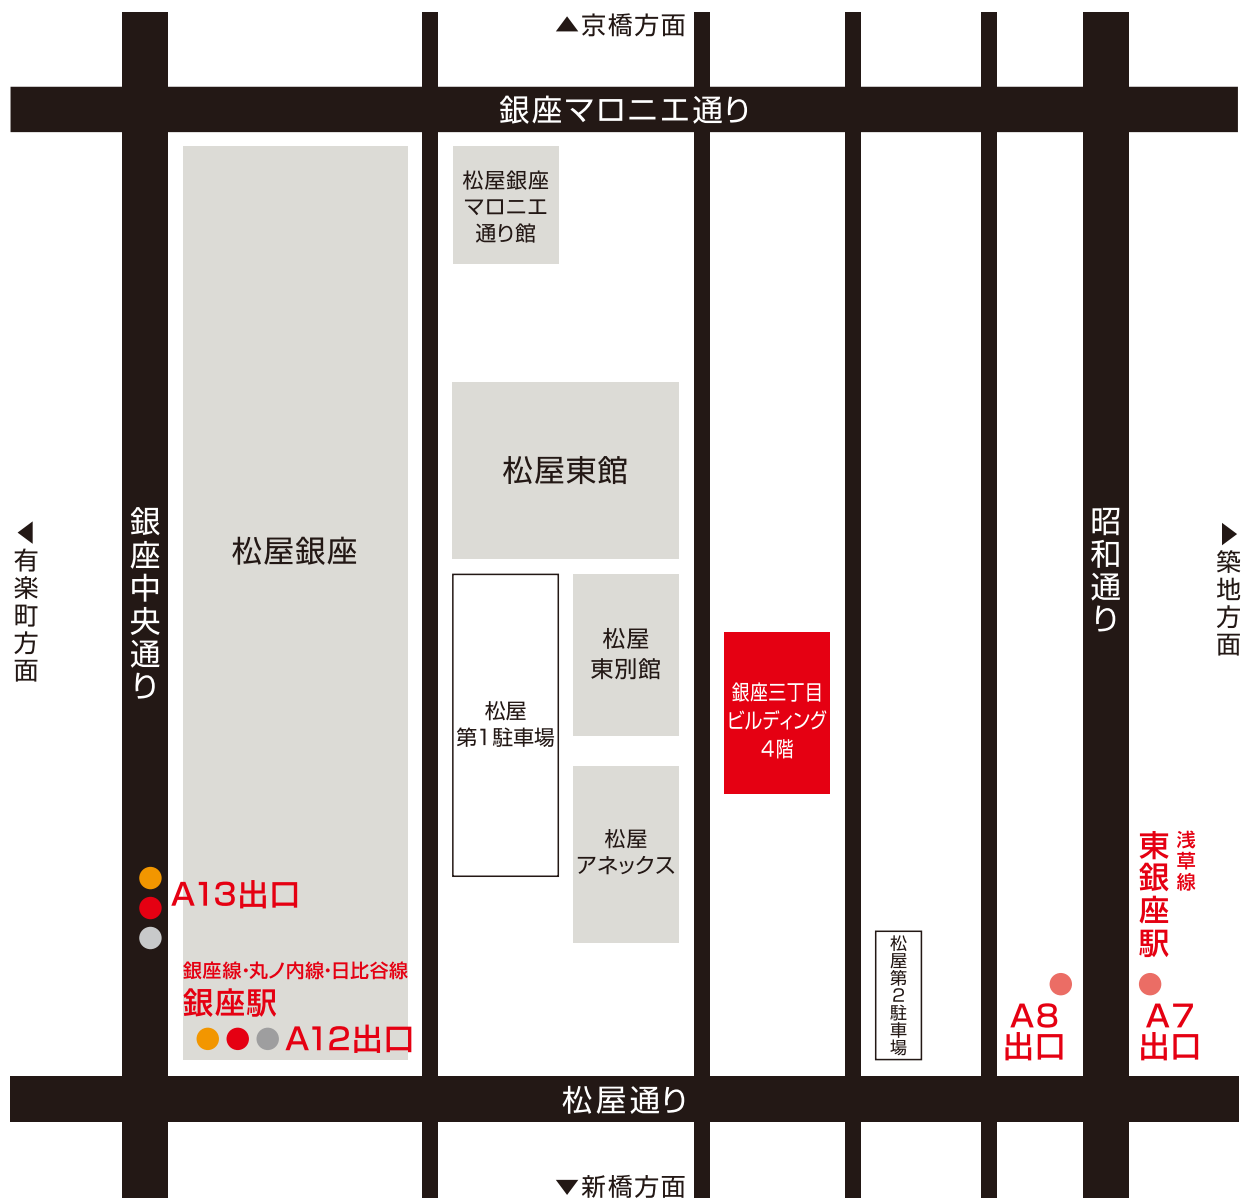

銀座オフィス アクセス地図

株式会社シービーケー クリエイティブ事業部
〒104-8130 東京都中央区銀座3丁目6-1 松屋内

〈クリエイティブルーム〉

●グラフィックデザイン TEL.03-3562-7744 FAX.03-3561-6479

●ディスプレイデザイン TEL.03-3561-2377 同上

〈クリエイティブ1部〉 TEL.03-3561-2377 同上

銀座オフィス 所在地

東京都中央区銀座3丁目8-13 銀座三丁目ビルディング4階

● 銀座線 ● 丸の内線 ● 日比谷線「銀座駅」A12・13番出口より徒歩2分

● 浅草線「東銀座駅」A7・8番出口より徒歩2分