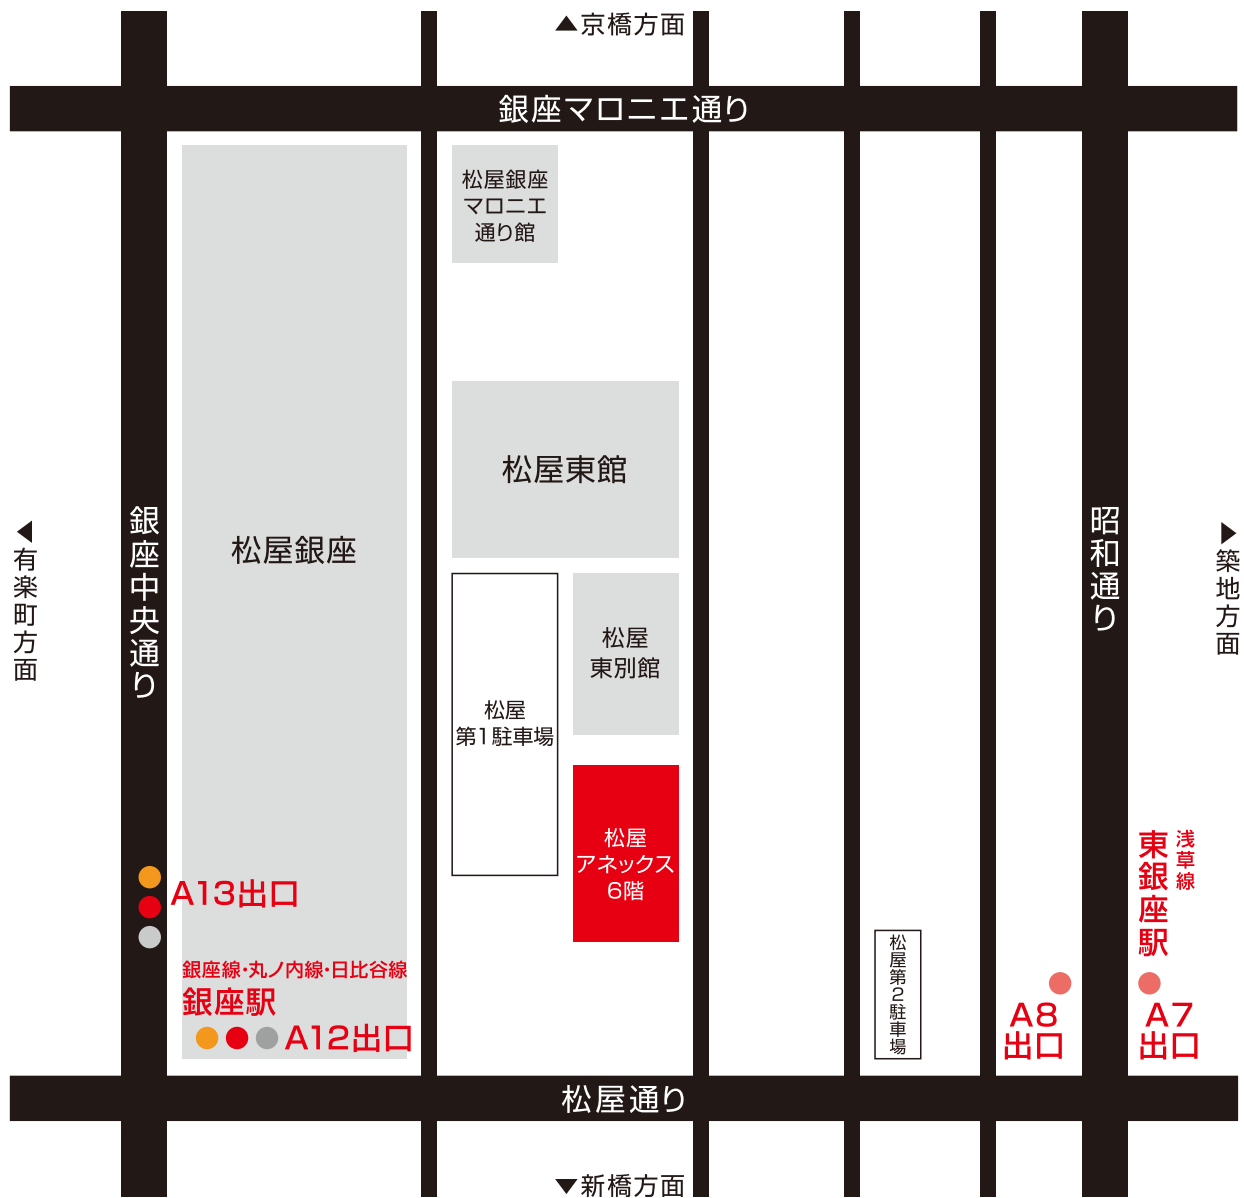

銀座オフィス アクセス地図

株式会社シービーケー クリエイティブ事業部
〒104-8130 東京都中央区銀座3丁目6-1 松屋内

〈クリエイティブルーム〉

●グラフィックデザイン TEL.03-3562-7744 FAX.03-3561-6479

●ディスプレイデザイン TEL.03-3561-2377 同上

〈クリエイティブ1部〉 TEL.03-3561-2377 同上

銀座オフィス 所在地
東京都中央区銀座3丁目7-10 松屋アネックス6階

● 銀座線 ● 丸の内線 ● 日比谷線「銀座駅」A12・13番出口より徒歩2分

● 浅草線「東銀座駅」A7・8番出口より徒歩2分